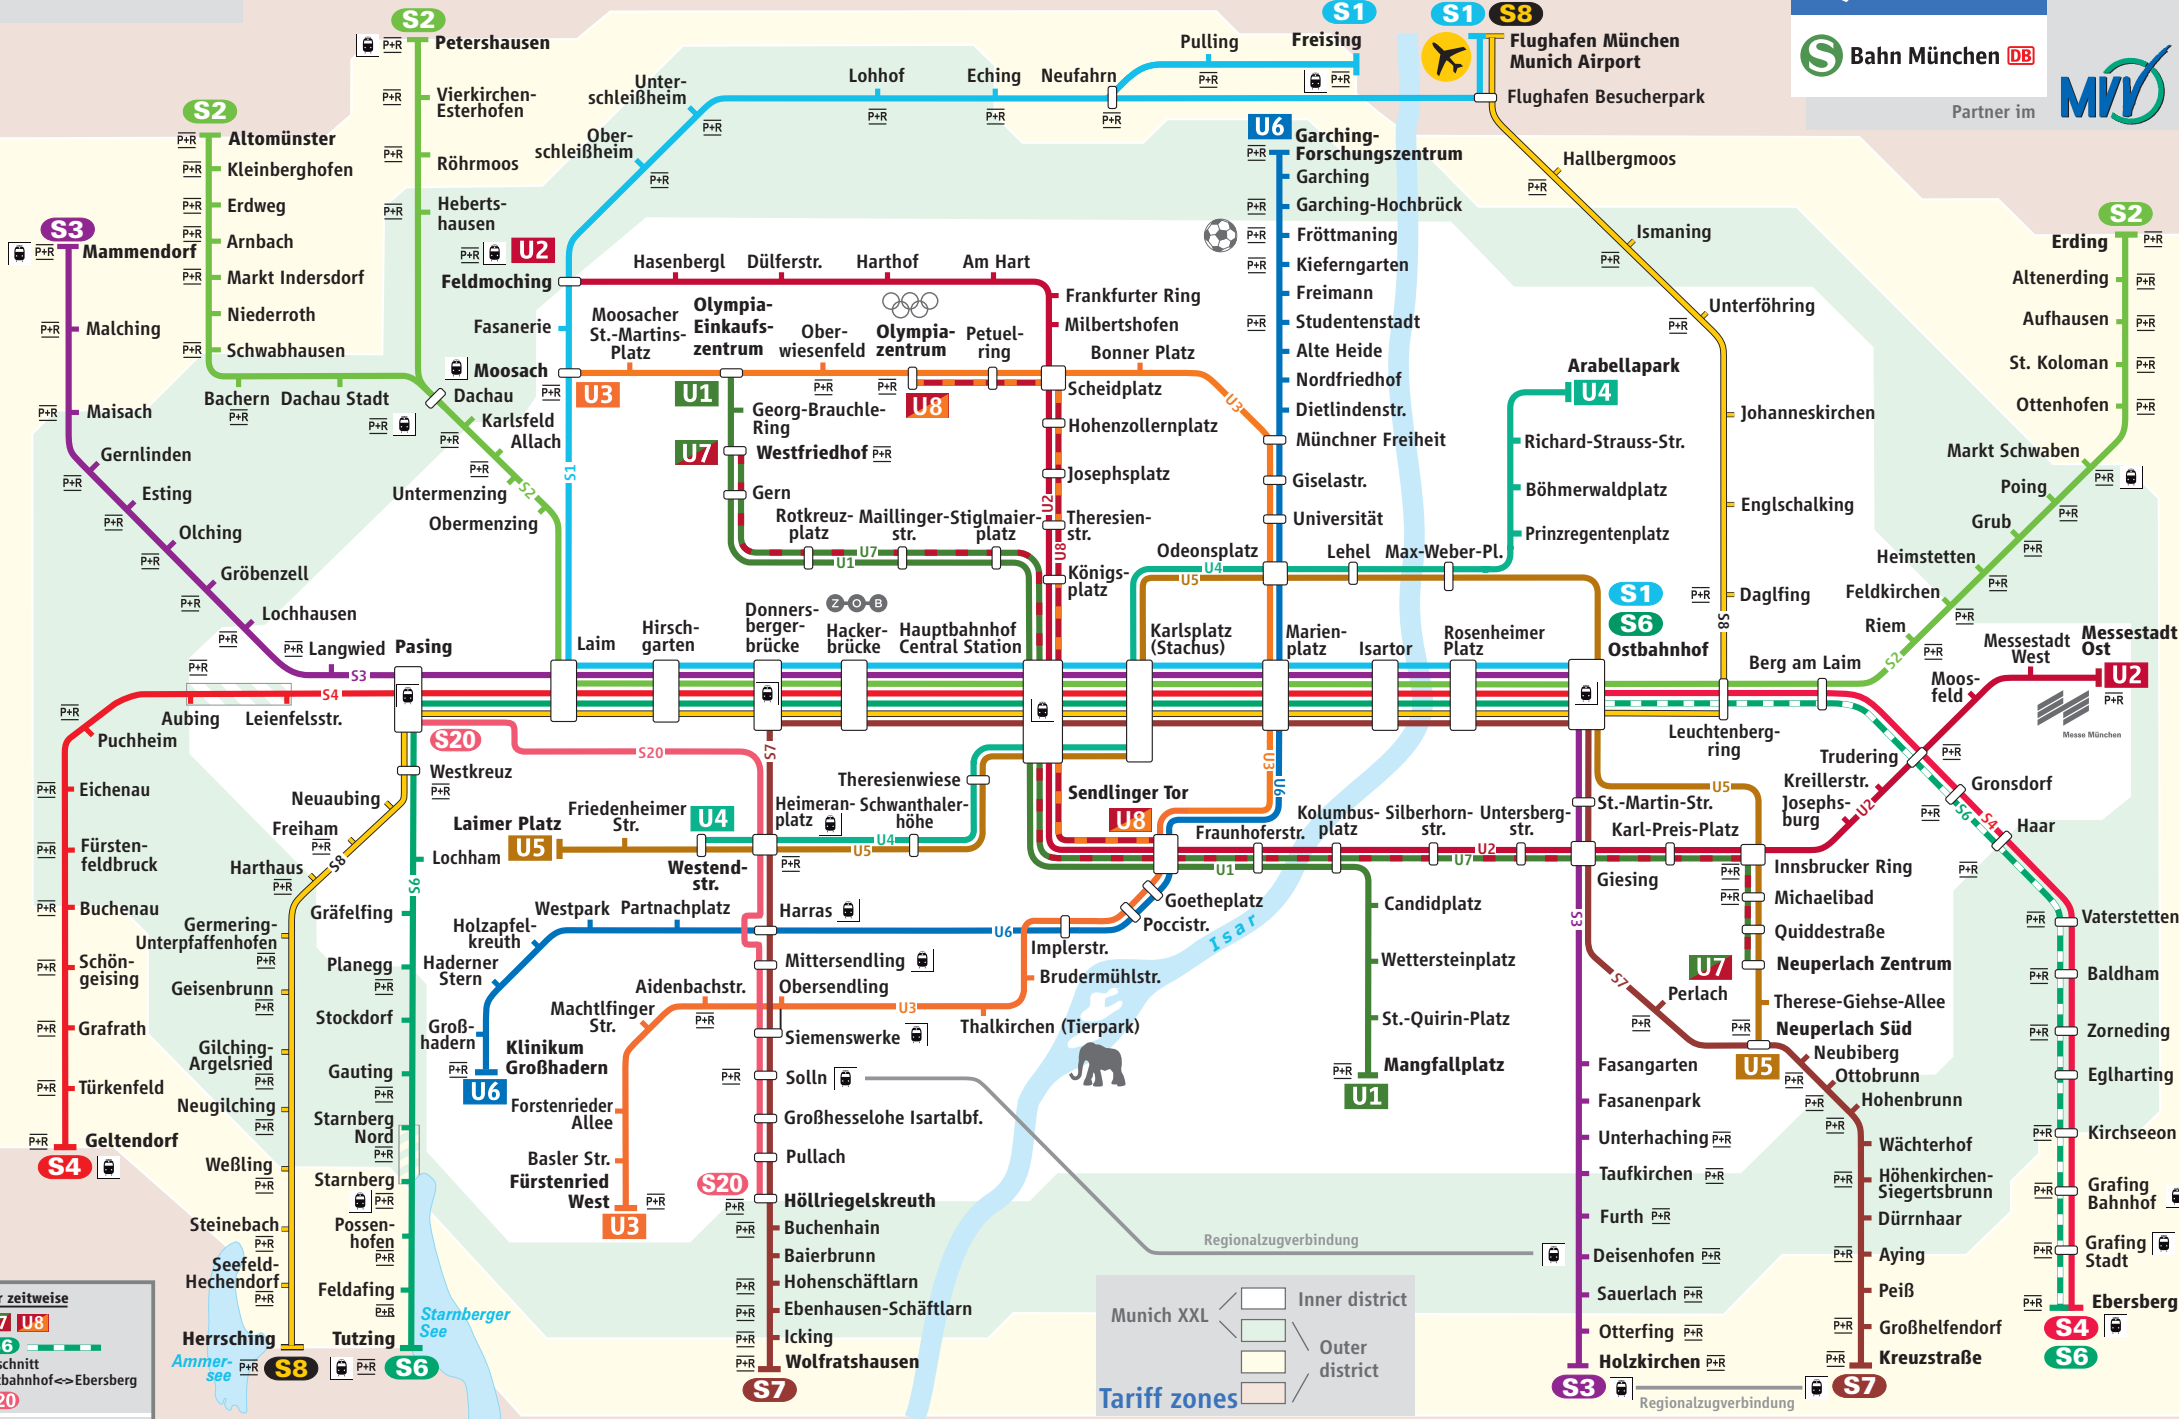

Schnellbahn (suburban and underground train) network

S Bahn München DB

Partner im

Nur zeitweise
U7 U8
S6
 Abschnitt Ostbahnhof-<=>Ebersberg
S20
 Regional- / Fernzughalt

Munich XXL
 Inner district
 Outer district
 Tarif zones